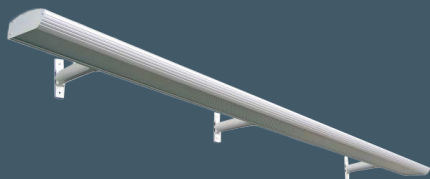

> Superlight Lichtrail TL/LED

De Superlight lichtrail kan voor u op iedere gewenste lengte worden gemaakt, zodat hij exact het te verlichten gedeelte belijnt. LED-modules zijn duurzamer dan TL-lampen, die dan goedkoper zijn. Het Superlight lichtarmatuur is standaard leverbaar in geanodiseerd aluminium of RAL 9010 wit.

> Superlight Design LED

De Superlight Design lichtrail heeft een elegante vormgeving met draaibare afstandhouders. Het armatuur is ongelofelijk rank en slechts 50 x 20 mm groot. In tegenstelling tot de afbeelding hiernaast zijn de steunen van de Superlight Design altijd gerond.

> LED-verlichting voor banieren

Om extra op te vallen in de avond kunt u al onze banieren voorzien van LED verlichting. Voor de montage hiervan is standaard al een voorziening gecreëerd op al onze banier-steunen die gecodeerd zijn met een V.

TYPE	UITVOERING	DOEKBREEDTE
VRLBANDZK	DUBBELZIJDIG	600-800
VRLBANDZL	ENKELZIJDIG	1000-1200
VRLBANEZK	DUBBELZIJDIG	600-800
VRLBANEZL	ENKELZIJDIG	1000-1200